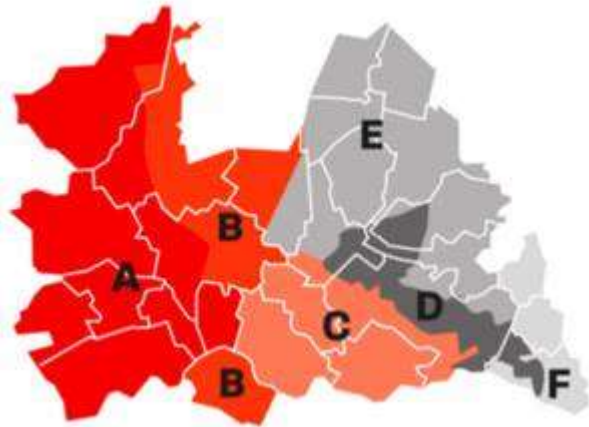

Oproep van Recreatie Midden Nederland voor deelname aan werkgroep over Wandelroutenetwerk Utrecht-Oost.

Beste wandelaar,

Recreatie Midden-Nederland is bezig met het ontwerpen van een wandelroutenetwerk in het oosten van de provincie Utrecht. Dat gaat om de gebieden D, E en F (Utrechtse Heuvelrug, Regio Amersfoort incl. Eemland en Binnenveld) grijs op de kaart hiernaast. Om te zorgen dat dit netwerk kwalitatief zo goed mogelijk is, zouden we graag de input willen hebben van iedereen die veel weet over het gebied. Op 4 september vanaf 10 uur 's ochtends zullen we een bijeenkomst houden (locatie volgt) waar iedereen welkom is met ervaring met wandelen in deze gebieden. De bedoeling is om werkgroepen per deelgebied te vormen om te bepalen welke pad we absoluut niet mogen missen. Wil je hier graag aan deelnemen? Stuur dan een e-mail naar t.vander.wel@recreatiemiddennederland.nl, en dan zetten wij je op de lijst!

Op <https://recreatiemiddennederland.nl/routes/wandelen/> kan je het wandelroutenetwerk vinden, dat de afgelopen jaren al gerealiseerd is in het westen en zuiden van de provincie Utrecht. Op de kaart met de letters A, B en C aangegeven. Ook hier zijn veel wandel vrijwilligers bij het ontwerp betrokken. De gebieden E, D en F zijn nu nog niet ingevuld in het wandelroutenetwerk van de Provincie Utrecht (zie plaatjes).