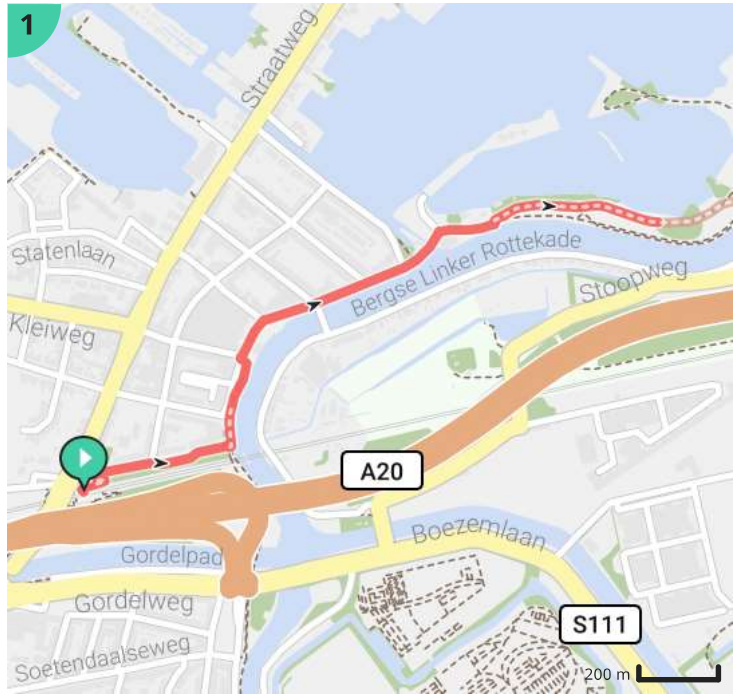

# TeVoet Wandelroute 043b Rotterdam - Zevenhuizen

Bekijk op mobiel

Door TeVoet Vereniging

-  Lengte: 17.9 km
-  Stijging: 39 m
-  Moeilijkheidsgraad: 7/10
-  Ceintuurbaan, 3051AG Hillegersberg-Schiebroek, Nederland
-  Zevenrozenhof, 2761GV Zevenhuizen, Nederland

## Legende

-  Route
-  Bezienswaardigheid
-  Steilheid van beklimming
-  Steilheid van afdaling

12

13