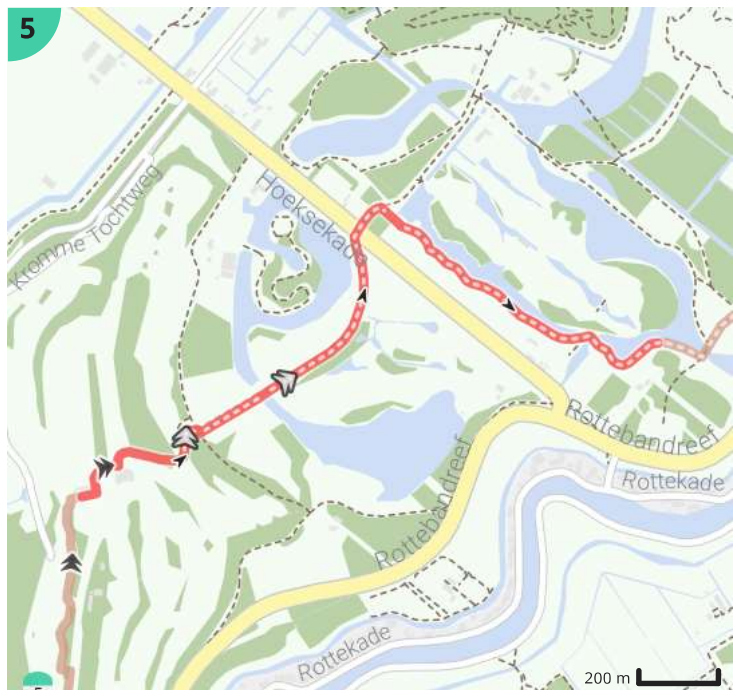

# TeVoet Wandelroute 043b Rotterdam - Zevenhuizen

Bekijk op mobiel

Door TeVoet Vereniging

-  Lengte: 17.9 km
-  Stijging: 39 m
-  Moeilijkheidsgraad: 7/10
-  Ceintuurbaan, 3051AG Hillegersberg-Schiebroek, Nederland
-  Zevenrozenhof, 2761GV Zevenhuizen, Nederland

## Legende

-  Route
-  Bezienswaardigheid
-  Steilheid van beklimming
-  Steilheid van afdaling

12

13