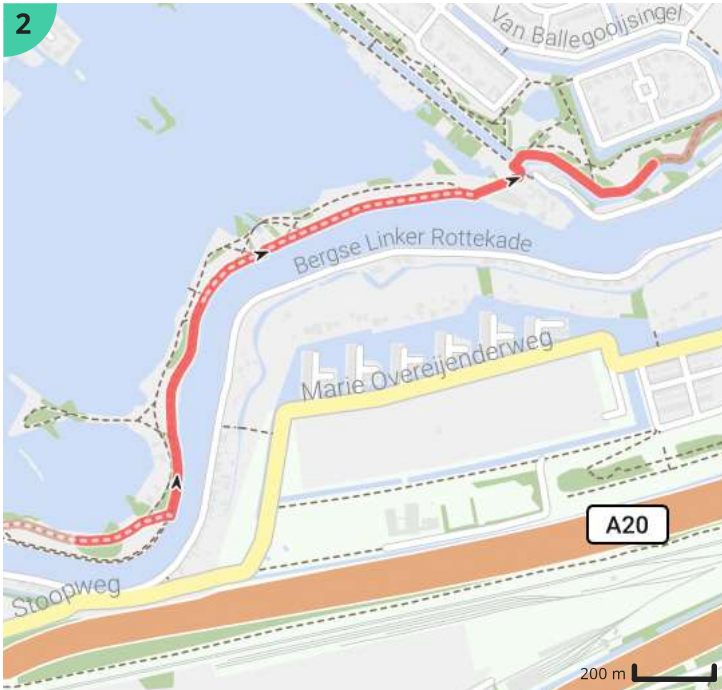

# TeVoet Wandelroute 043b Rotterdam - Zevenhuizen

Bekijk op mobiel

Door TeVoet Vereniging

-  Lengte: 17.9 km
-  Stijging: 39 m
-  Moeilijkheidsgraad: 7/10
-  Ceintuurbaan, 3051AG Hillegersberg-Schiebroek, Nederland
-  Zevenrozenhof, 2761GV Zevenhuizen, Nederland

## Legende

-  Route
-  Bezienswaardigheid
-  Steilheid van beklimming
-  Steilheid van afdaling

12

13