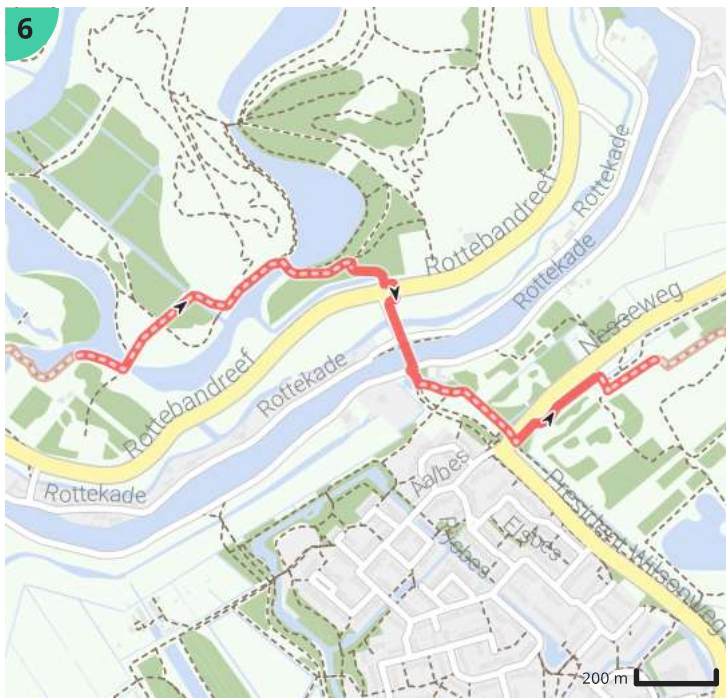

# TeVoet Wandelroute 043b Rotterdam - Zevenhuizen

Bekijk op mobiel

Door TeVoet Vereniging

-  Lengte: 17.9 km
-  Stijging: 39 m
-  Moeilijkheidsgraad: 7/10
-  Ceintuurbaan, 3051AG Hillegersberg-Schiebroek, Nederland
-  Zevenrozenhof, 2761GV Zevenhuizen, Nederland

## Legende

-  Route
-  Bezienswaardigheid
-  Steilheid van beklimming
-  Steilheid van afdaling

12

13