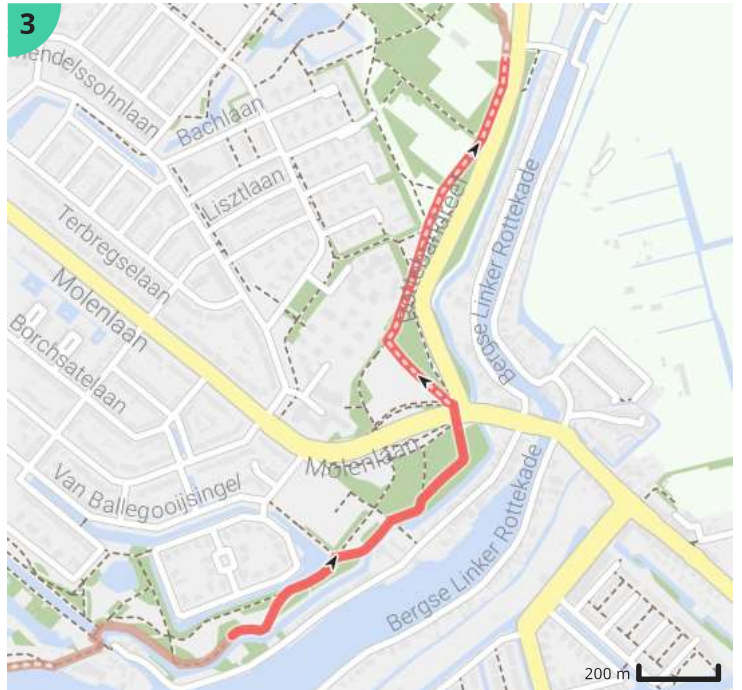

# TeVoet Wandelroute 043b Rotterdam - Zevenhuizen

Bekijk op mobiel

Door TeVoet Vereniging

-  Lengte: 17.9 km
-  Stijging: 39 m
-  Moeilijkheidsgraad: 7/10
-  Ceintuurbaan, 3051AG Hillegersberg-Schiebroek, Nederland
-  Zevenrozenhof, 2761GV Zevenhuizen, Nederland

## Legende

-  Route
-  Bezienswaardigheid
-  Steilheid van beklimming
-  Steilheid van afdaling

12

13